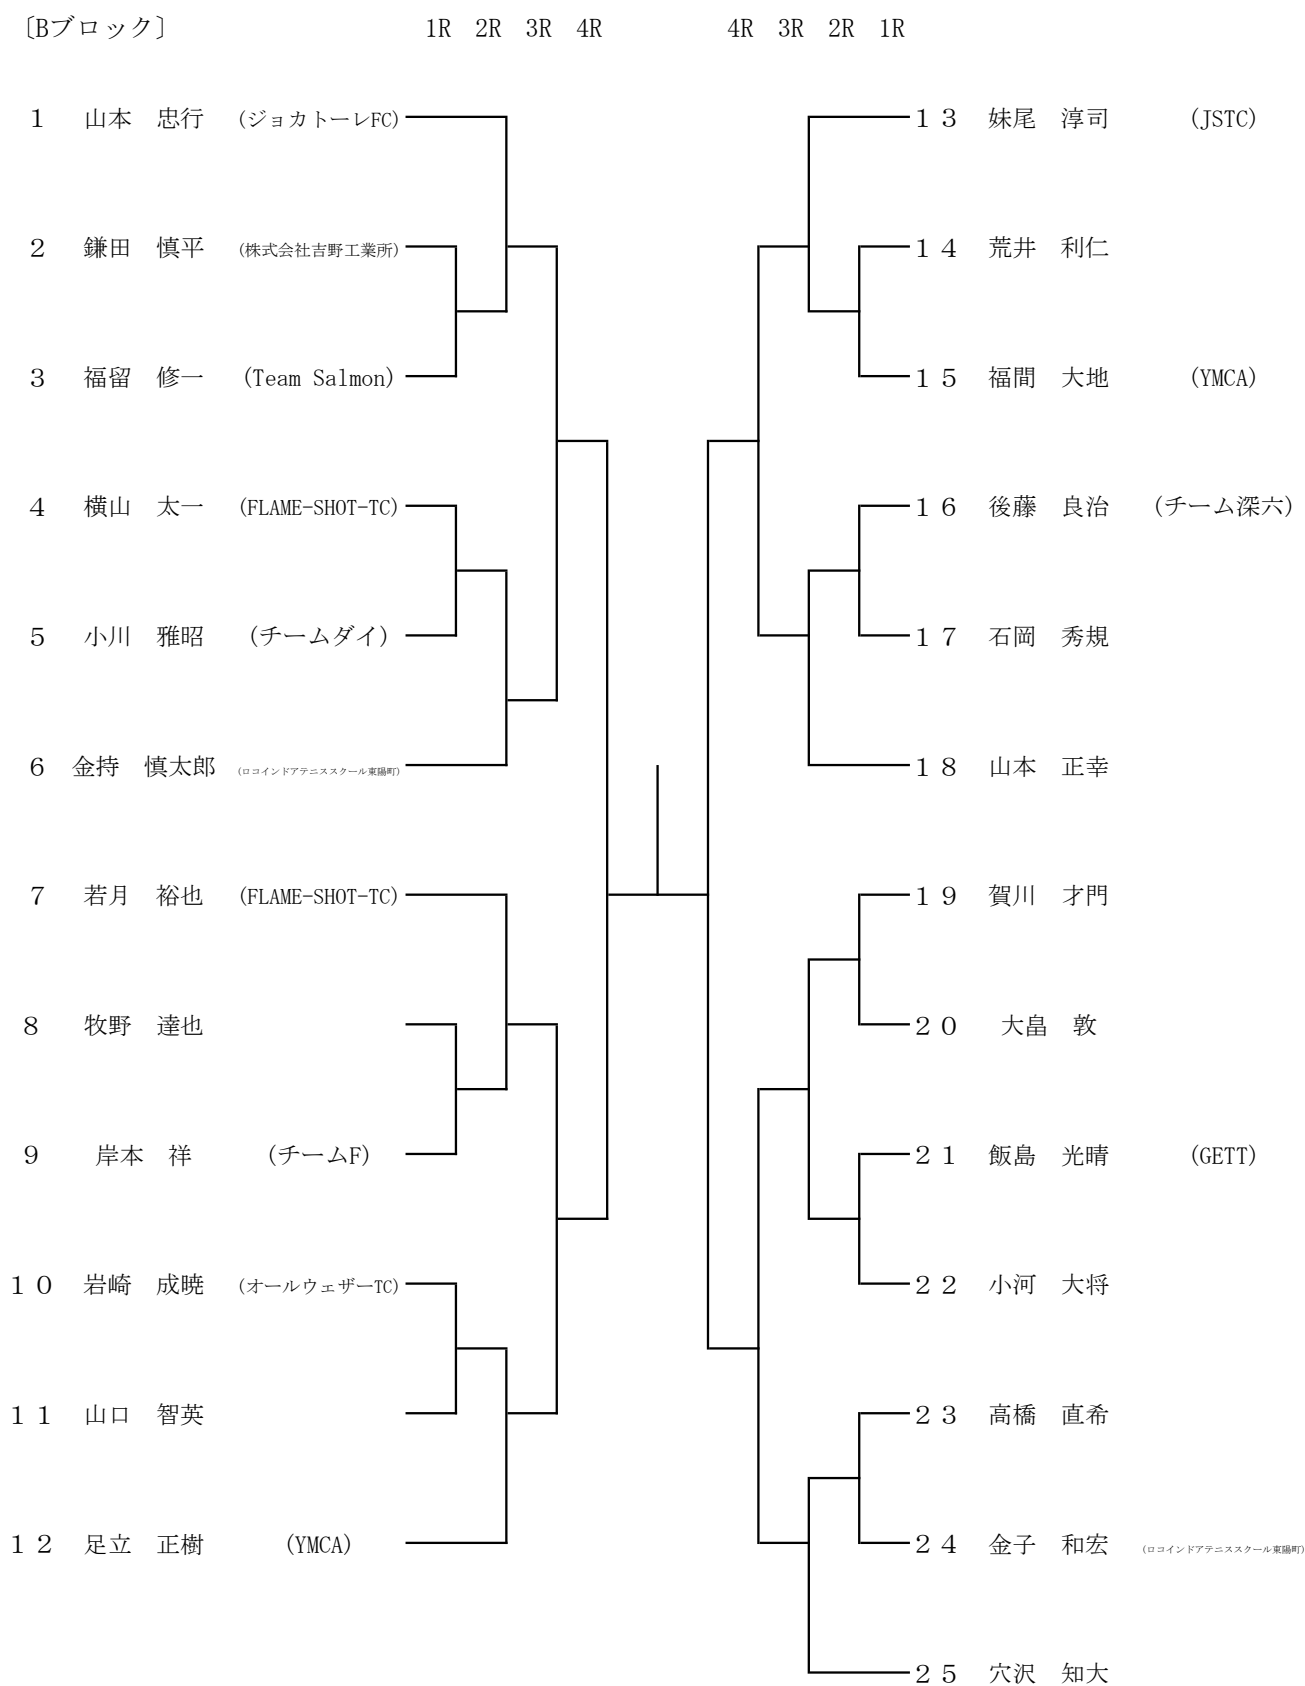

# 予選ブロック (一般男子)