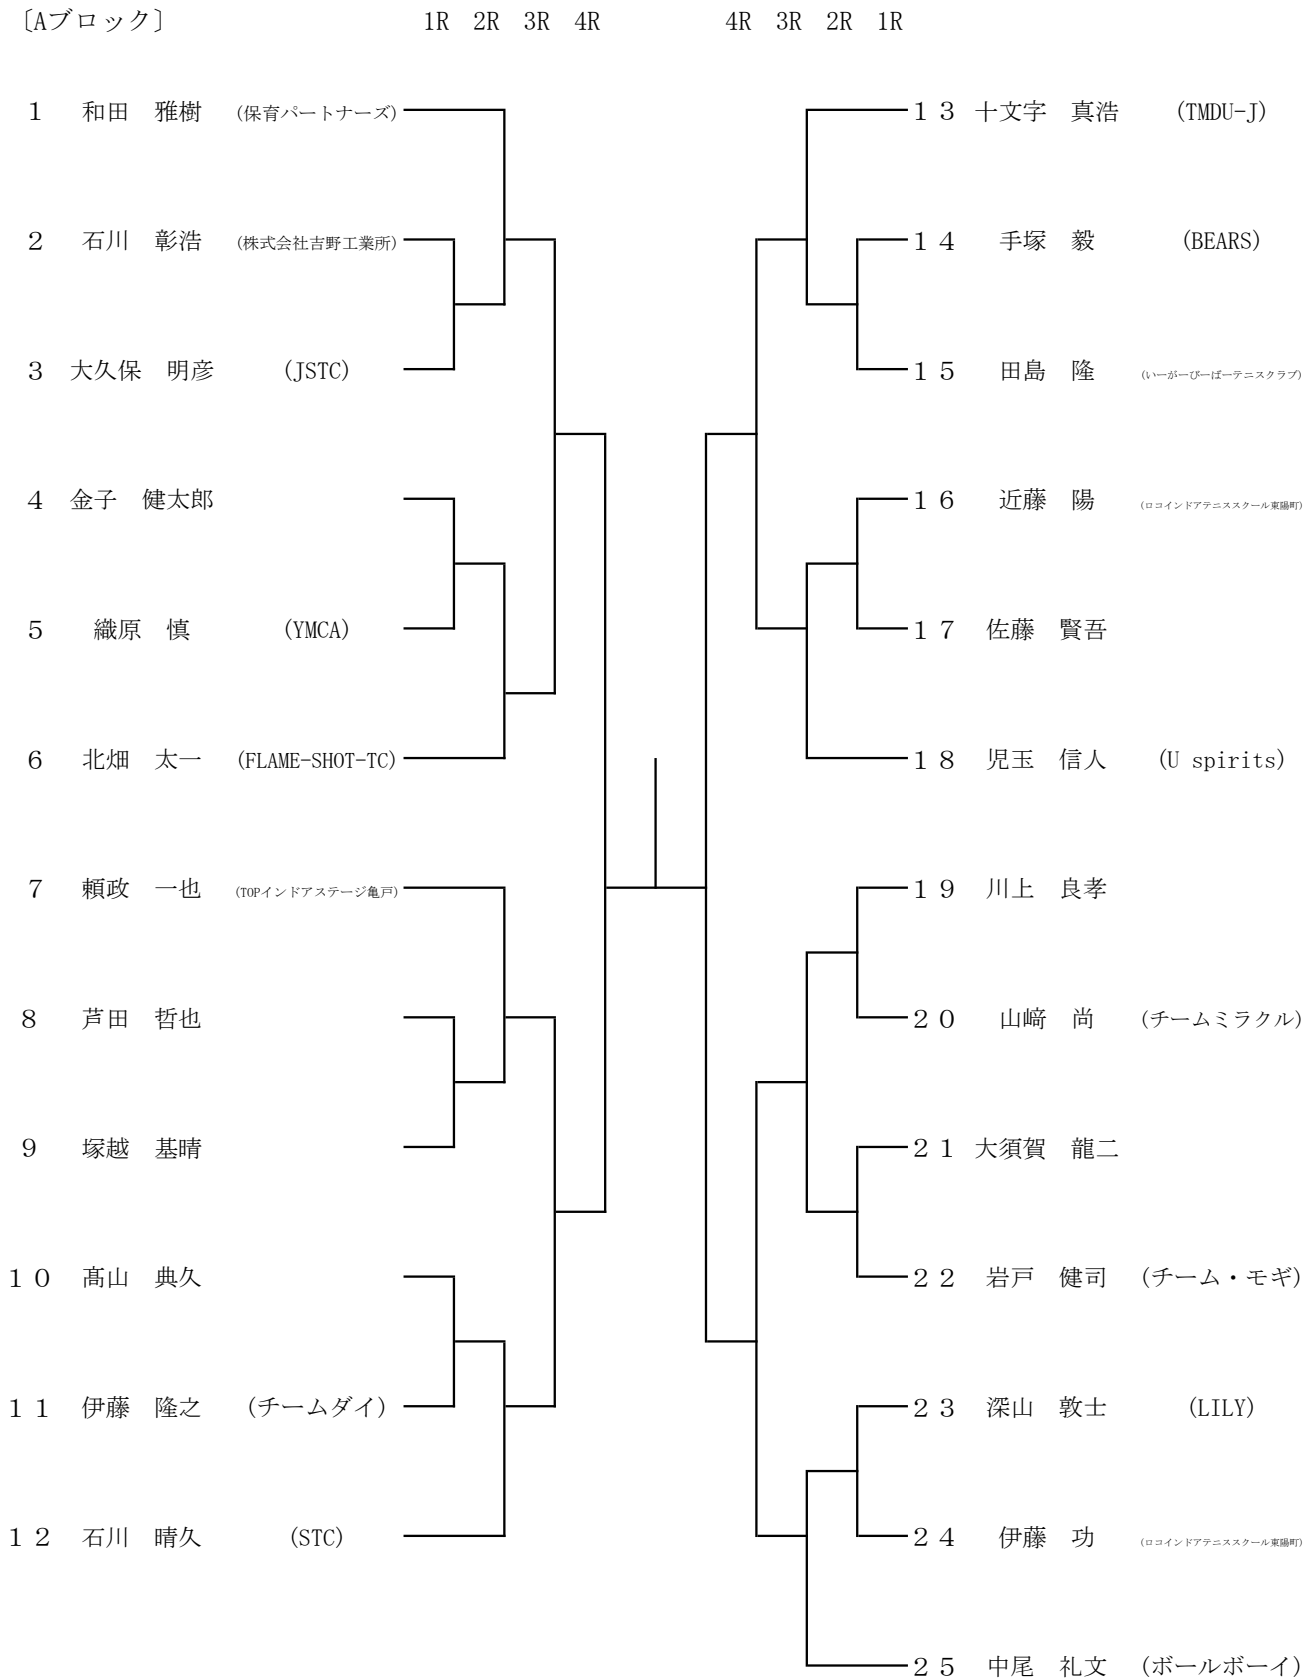

# 予選ブロック (一般男子)