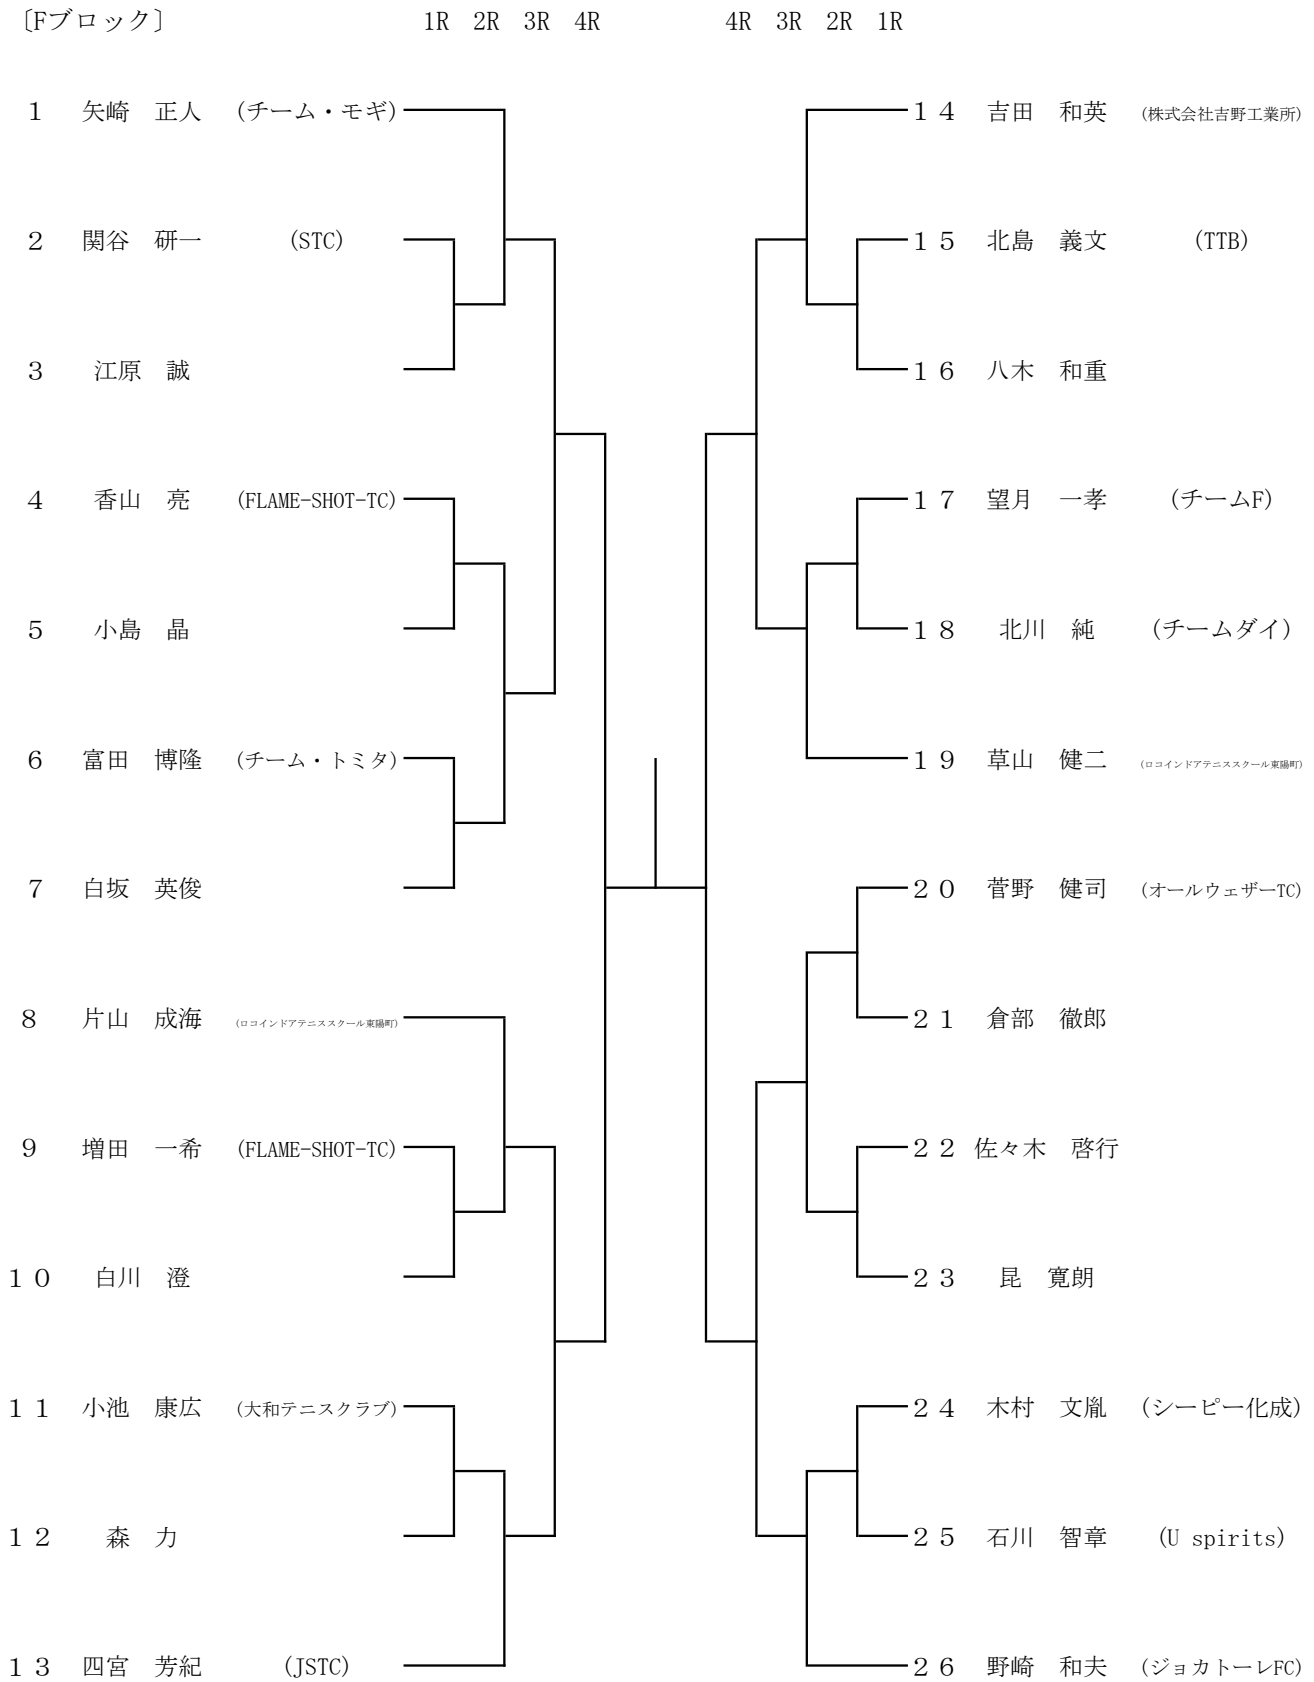

予選ブロック (一般男子)