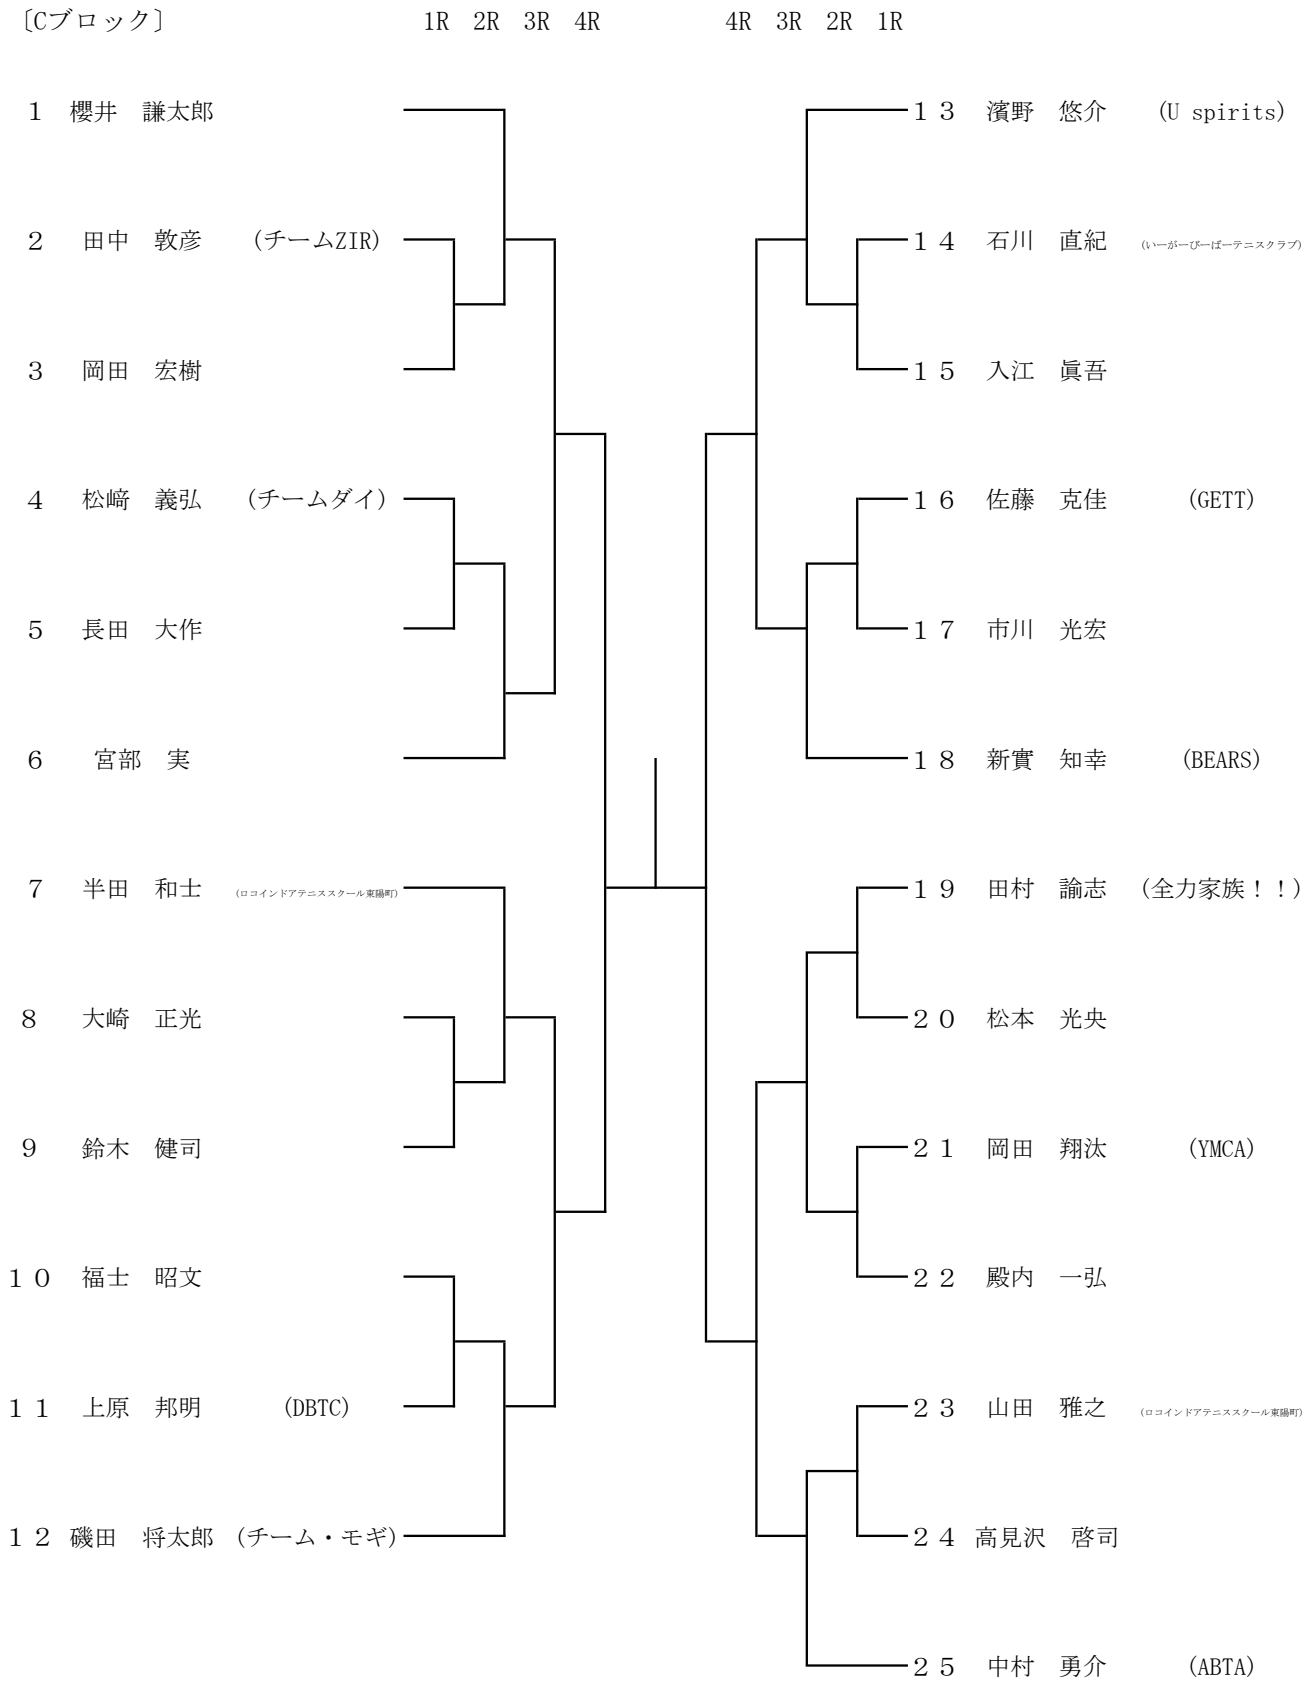

予選ブロック (一般男子)