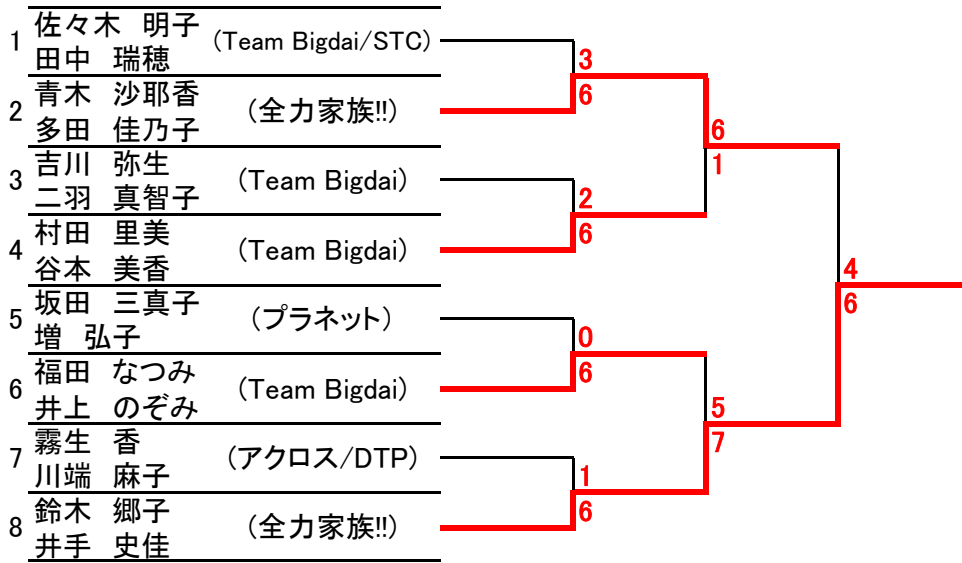

11月18日男子本戦

1	小出 洋平 石垣 諒	(GODAI亀戸)	6 4
2	向高 博志 太田 毅	(STC)	6 0
L.L	鈴木 邦久 安田 真和	(セブンス)	7(7) 6(3)
	3 菊池 総 水谷 英章	(アクロス)	6(3)
4	木内 俊祐 岡田 翔汰	(YMCA)	2 6
5	中村 直樹 長谷川 達之	(YMCA)	1 6
6	荒川 真夏 渡辺 怜治	(全力家族!!)	6 4
7	牧野 達也 鳥居 翔	(フリー)	4 6
8	小宮 良亮 草山 健二	(ロコインドア)	6 3
9	島貫 智 寺澤 雄介	(いーがーびーばー)	6 3
10	徳富 純 菊池 辰哉	(アクロス/ いーがーびーばー)	1 6
11	井原 諒汰 小澤 圭伍	(ロコインドア)	4 6
12	佐治 祥先 岡田 匡史	(全力家族!!)	6 1
13	野田 陽一郎 井上 龍平	(YMCA)	6 4
14	滝口 洋平 織原 慎	(オールウェザー/ 毎日庭球日)	4 6
L.L	藤井 由隆 大平 晃三	(ロコインドア)	4 6
	15 山本 大介 牧野 彰夫	(フリー)	3 6
16	若山 弘幸 湯原 康文	(ロコインドア)	6 3

3位決定戦

小出 洋平 石垣 諒	(GODAI亀戸)	6 3
若山 弘幸 湯原 康文	(ロコインドア)	3

11月18日女子本戦

3位決定戦

男子入賞者

優勝:荒川 真夏/渡辺 怜治(全力家族!!)

準優勝:岡田 匡史/佐治 祥先(全力家族!!)

第3位:石垣 諒/小出 洋平(GODAI亀戸)